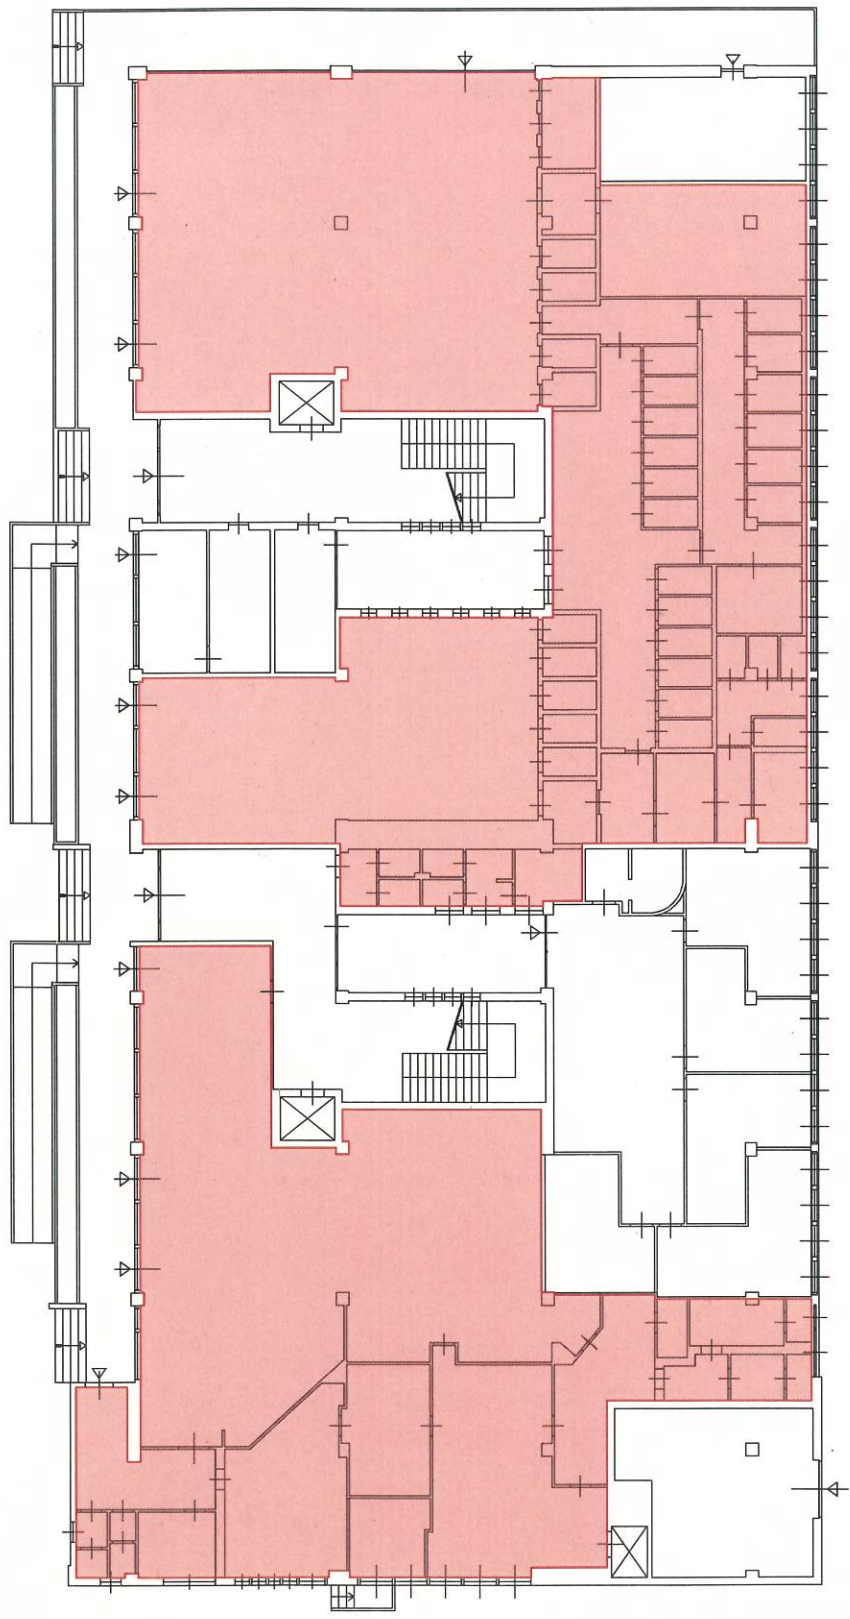

Autorità di Sistema Portuale  
del Mare Adriatico Orientale  
Porti di Trieste e Monfalcone

BANDO "LOCANDA DEL PORTO" - PLANIMETRIA LOCALI

PALAZZINA EX CULP  
PIANO TERRA  
SCALA 1:200

Locali oggetto del bando

mq 967

ALL. 1