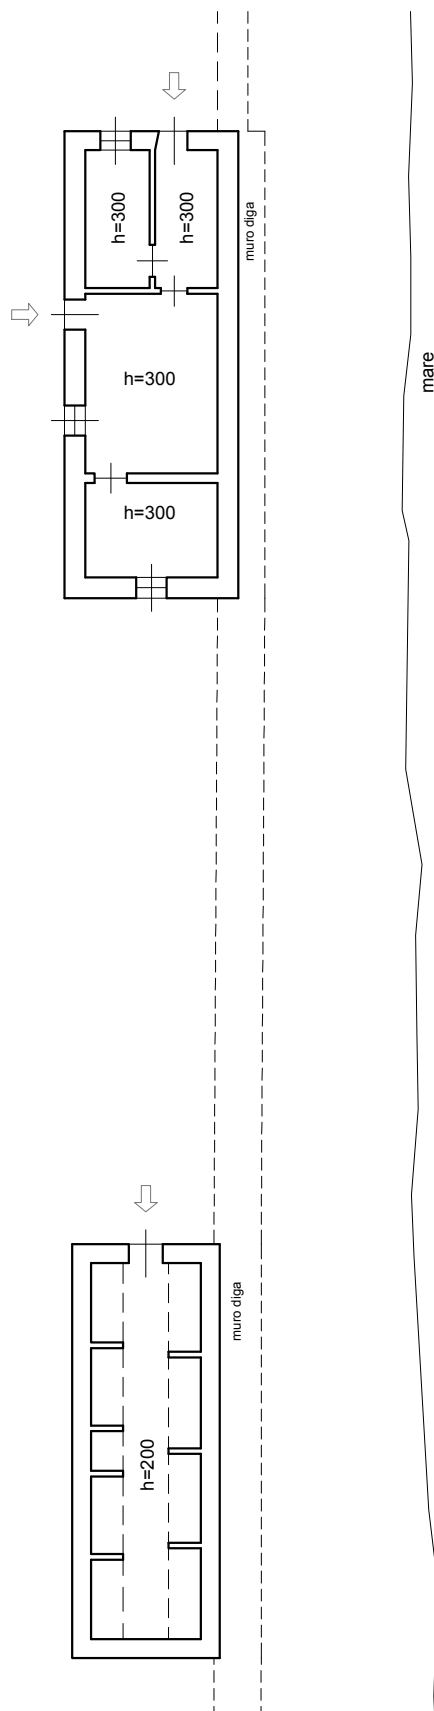

**Autorità di Sistema Portuale
del Mare Adriatico Orientale**
Porto di Trieste

PLANIMETRIA "C"
SCALA 1:200

**PIANO
TERRA**

mare

mare

mare

mare